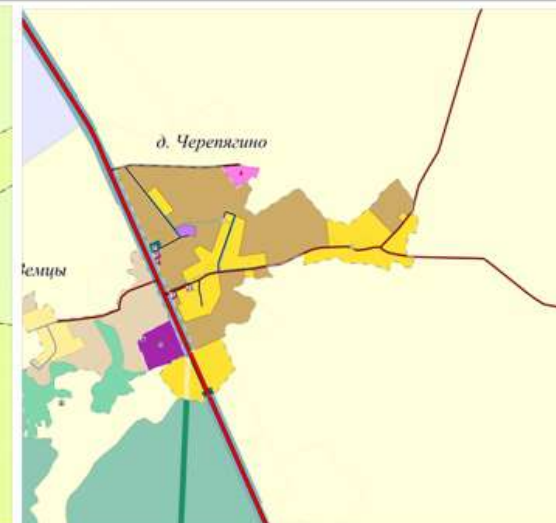

Генеральный план сельского поселения "Бережанская волость"
Острогожского района Псковской области

Фрагмент карты планируемого размещения объектов
местного значения поселения