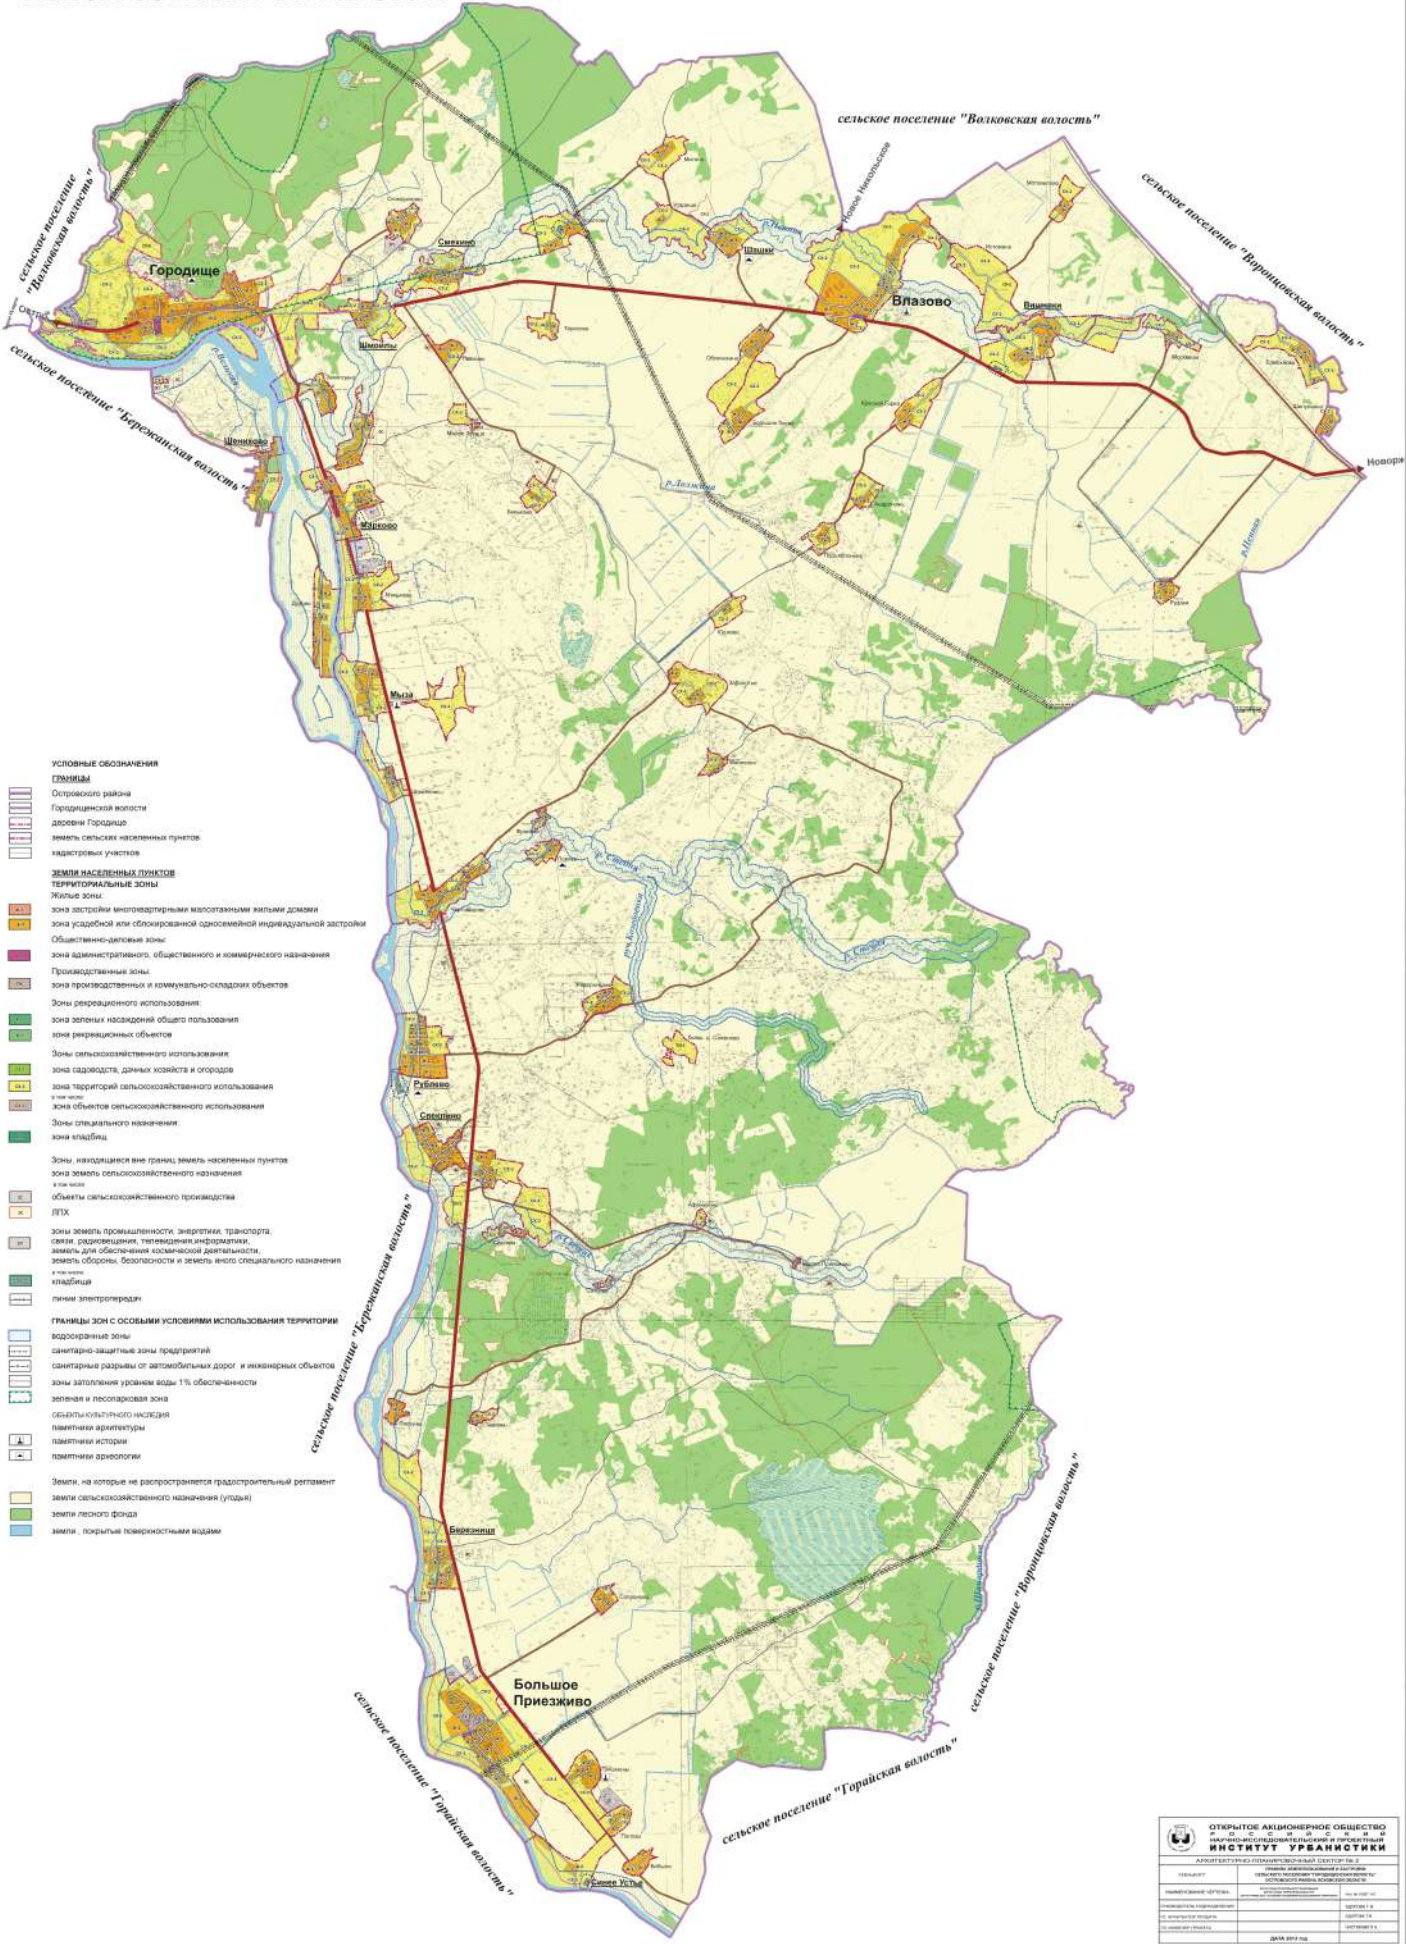

ПРАВИЛА ЗЕМЛЕПОЛЬЗОВАНИЯ И ЗАСТРОЙКИ СЕЛЬСКОГО ПОСЕЛЕНИЯ "ГОРОДИЩЕНСКАЯ ВОЛОСТЬ" ОСТРОВСКОГО РАЙОНА ПСКОВСКОЙ ОБЛАСТИ

КАРТА ГРАДОСТРОИТЕЛЬНОГО ЗОНИРОВАНИЯ

КАРТА ГРАНИЦ ТЕРРИТОРИАЛЬНЫХ ЗОН

КАРТА ГРАНИЦ ЗОН С ОСОБЫМИ УСЛОВИЯМИ ИСПОЛЬЗОВАНИЯ ТЕРРИТОРИИ

1. **УСЛОВНЫЕ ОБОЗНАЧЕНИЯ**
2. **Границы**
3. Островского района
   - Городищенской волости
   - дворов Городище
   - земель сельских населенных пунктов
   - кадастровых участков
4. **ЗЕМЛИ НАСЕЛЕННЫХ ПУНКТОВ**
5. **Территориальные зоны**
6. Жилые зоны
   - зона застройки многоквартирными малоэтажными жилыми домами
   - зона усадебной или обособленной одноэтажной индивидуальной застройки
   - Общественно-деловые зоны
   - зона административного, общественного и коммерческого назначения
   - Производственные зоны
   - зона производственных и коммунально-складских объектов
   - Зоны рекреационного использования
   - зона зеленых насаждений общего пользования
   - зона рекреационных объектов
   - Зоны сельскохозяйственного использования
   - зона садоводств, дачных кооперативов и огородов
   - зона территорий сельскохозяйственного использования
   - зона объектов сельскохозяйственного назначения
   - Зоны специального назначения
   - зона кладбищ
   - Зоны, находящиеся вне границ земель населенных пунктов
   - зона земель сельскохозяйственного назначения
   - и в том числе:
   - объекты сельскохозяйственного производства
   - ЛПХ
   - зона земель промышленности, энергетики, транспорта, связи, радиосвязи, телевидения, информатики, земель для обеспечения космической деятельности, земель оборонных, безопасности и земель иного специального назначения
   - и в том числе:
   - кладбища
   - линии электропередач
7. **Границы зон с особыми условиями использования территории**
8. водоохранные зоны
   - санитарно-защитные зоны предприятий
   - санитарные разрывы от автомобильных дорог и инженерных объектов
   - зона затопления уровнем воды 1% обеспеченности
   - зеленая и лесозащитная зона
   - объекты культурного наследия
   - памятники архитектуры
   - памятники истории
   - памятники археологии
9. **Земли, на которые не распространяется градостроительный регламент**
10. земли сельскохозяйственного назначения (угодья)
    - земли лесного фонда
    - земли, покрытые поверхностными водами